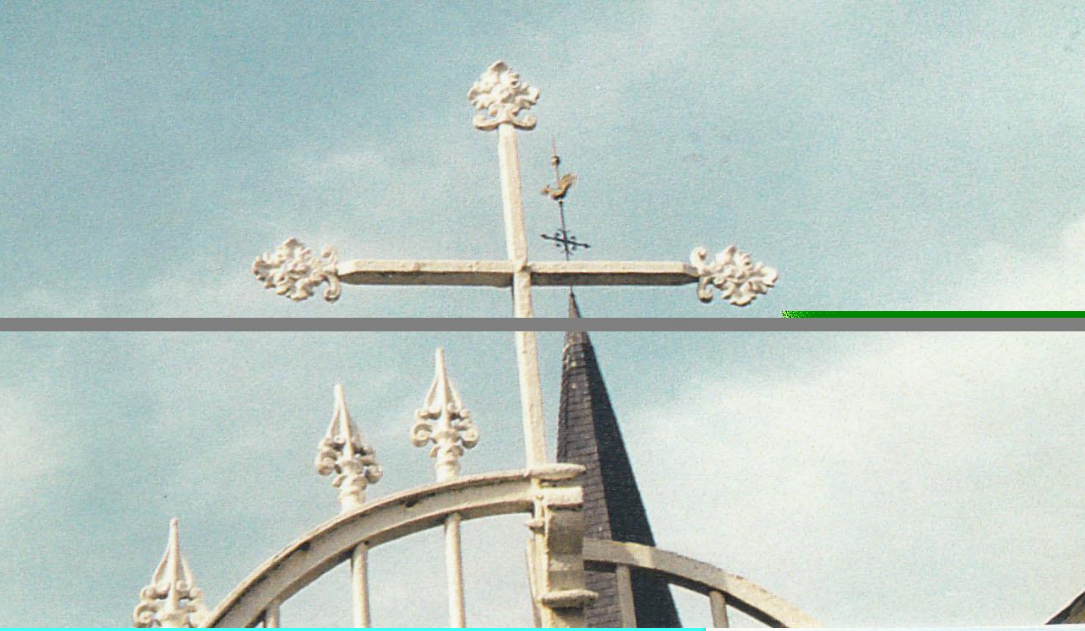

**Sully**

Les grilles du  
cimetière

Calvaire du cimetière

Croix J.B. Degournay

Calvaire situé face  
au portail d'entrée  
de l'église datant du  
XVIème siècle